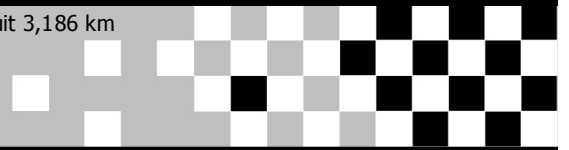

ΑΥΤΟΚΙΝΗΤΟΔΡΟΜΙΟ
ΣΕΡΡΩΝ
**SERRES
RACING
CIRCUIT**

4ο ΠΑΝΕΛΛΗΝΙΟ ΠΡΩΤΑΘΛΗΜΑ ΤΑΧΥΤΗΤΑΣ

SATURDAY

Serres Racing Circuit 3,186 km

NEW RIDERS MERGE

Pos	No.	Name	Overall BestTm	Make	Sponsor
1	55	ΠΑΠΑΠΑΥΛΟΥ ΝΟΤΙΣ (ΠΑΝΑ	1:29.089	YAMAHA R3	QUANTUM LUBRICANTS TEAM-YAMAHA RA
2	27	ΠΑΠΑΝΙΚΟΛΑΟΥ ΧΡΗΣΤΟΣ	1:29.248	YAMAHA R3	YAMAHA ΜΟΤΟΔΙΚΤΥΟ-PIRELLI-BERING-P:
3	46	ΕΛΕΥΘΕΡΙΑΔΗΣ ΝΙΚΟΛΑΟΣ	1:30.578	ktm 390	ΡΟΔΑΜΟΤΟ PIRELLI NOLAN XLITE FASOYL
4	28	ΦΛΟΡΟΝ ΜΙΗΛ	1:30.888	YAMAHA R3	
5	88	ΛΙΟΥΤΑΣ ΚΥΡΙΑΚΟΣ	1:31.110	KTM RC 390	PAV security KTM SKOURTAS RACING CEN
6	51	ΣΚΟΥΡΤΑΣ ΘΩΜΑΣ - ΑΘΑΝΑΣ	1:31.165	KTM RC 390	KTM SKOURTAS RACING CENTER
7	111	ΓΚΙΖΙΝΟΣ ΠΑΝΑΓΙΩΤΗΣ	1:31.551	YAMAHA R3	NO LIMITS-BERING-PP-MICHELIN